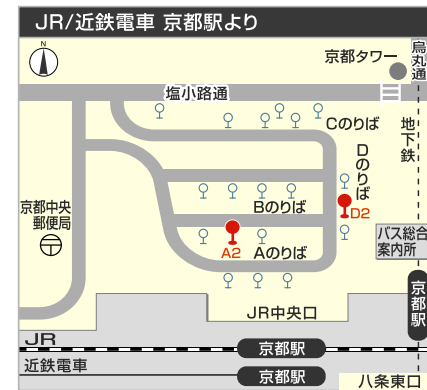

# 京都大学 工学部・大学院 工学研究科

吉田キャンパス (〒606-8501 京都市左京区吉田本町)

## 【バス乗り場ご案内】

河原町駅6番出口  
バス停「四条河原町」より  
市バス201系統「祇園・百万遍ゆき」

出町柳駅4番出口  
バス停「出町柳駅前」より  
市バス17系統「銀閣寺・錦林車庫ゆき」  
市バス201系統「祇園・みぶゆき」  
市バス203系統「今出川通 銀閣寺道・錦林車庫ゆき」

JR京都駅JR中央口  
バス停「京都駅前」A2のりばより  
市バス17系統「河原町通 銀閣寺・錦林車庫ゆき」  
バス停「京都駅前」D2のりばより  
市バス206系統「東山通 北大路バスターミナルゆき」

今出川駅3番出口  
バス停「烏丸今出川」より  
市バス201系統「百万遍・祇園ゆき」  
市バス203系統「今出川通 銀閣寺道・錦林車庫ゆき」

東山駅2番出口  
バス停「東山三条」より  
市バス201系統「百万遍・千本今出川ゆき」  
市バス206系統「高野・北大路バスターミナルゆき」