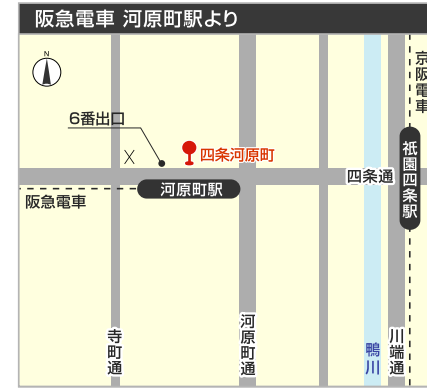

# 京都大学 工学部・大学院 工学研究科

吉田キャンパス (〒606-8501 京都市左京区吉田本町)

## 【バス乗り場ご案内】

河原町駅6番出口  
バス停「四条河原町」より  
市バス201系統「祇園・百万遍ゆき」

出町柳駅4番出口  
バス停「出町柳駅前」より  
市バス17系統「銀閣寺・錦林車庫ゆき」  
市バス201系統「祇園・みぶゆき」  
市バス203系統「今出川通 銀閣寺道・錦林車庫ゆき」

JR京都駅JR中央口  
バス停「京都駅前」A2のりばより  
市バス17系統「河原町通 銀閣寺・錦林車庫ゆき」  
バス停「京都駅前」D2のりばより  
市バス206系統「東山通 北大路バスターミナルゆき」

今出川駅3番出口  
バス停「烏丸今出川」より  
市バス201系統「百万遍・祇園ゆき」  
市バス203系統「今出川通 銀閣寺道・錦林車庫ゆき」

東山駅2番出口  
バス停「東山三条」より  
市バス201系統「百万遍・千本今出川ゆき」  
市バス206系統「高野・北大路バスターミナルゆき」