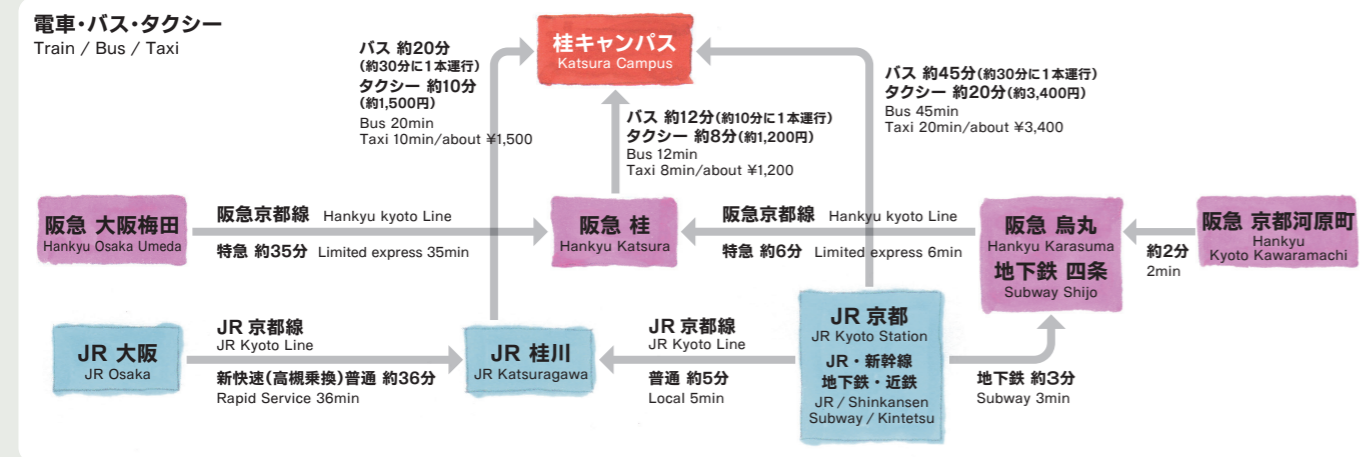

## 桂キャンパスへのアクセス

Traffic Access to the KATSURA Campus

## 最寄駅からのバス系統等 Access from the nearest railway station by bus.

主要鉄道駅 Railway station	利用交通機関 Transportation to use	乗車バス停 Boarding bus stop	バス系統 Bus route	バス経路 Bus route	本学までの所要時間 Travel time	下車バス停 Arrival bus stop
阪急京都線 桂駅から Hankyu Railway Katsura Station	京阪京都交通(バス) Keihan kyoto kotsu (bus)	桂駅西口 Katsura Station (Nishiguchi)	20・20B系統 20 and 20B	桂坂中央 Katsurazaka-Chuo	約12分 About 12 minutes	「京大桂キャンパス前」または「桂イノベーションパーク前」または「桂御陵坂」 Kyodai Katsura Campus-mae (Kyoto Univ. K), Katsura Innovation Park-mae, or Katsura Goryozaka
	市バス City bus	桂駅西口 Katsura Station (Nishiguchi)	西6系統 Nishi 6	桂坂中央 Katsurazaka-Chuo	約12分 About 12 minutes	「京大桂キャンパス前」または「桂イノベーションパーク前」または「桂御陵坂」 Kyodai Katsura Campus-mae (Kyoto Univ. K), Katsura Innovation Park-mae, or Katsura Goryozaka
JR桂川駅から JR Katsura Station	ヤサカバス(バス) Yasaka bus (bus)	桂川駅前 Katsuragawa Station	6・6S系統 6 and 6S	桂坂中央 Katsurazaka-Chuo	約20分 About 20 minutes	「京大桂キャンパス前」または「桂イノベーションパーク前」または「桂御陵坂」 Kyodai Katsura Campus-mae (Kyoto Univ. K), Katsura Innovation Park-mae, or Katsura Goryozaka
JR/近鉄/地下鉄烏丸線 京都駅から JR/Kintetsu Railway Subway Karasuma Line Kyoto Station	京阪京都交通(バス) Keihan kyoto kotsu (bus)	京都駅前 Kyoto Station	21・21A系統 21 and 21A	桂坂中央 Katsurazaka-Chuo	約45分 About 45 minutes	「京大桂キャンパス前」または「桂イノベーションパーク前」または「桂御陵坂」 Kyodai Katsura Campus-mae (Kyoto Univ. K), Katsura Innovation Park-mae, or Katsura Goryozaka