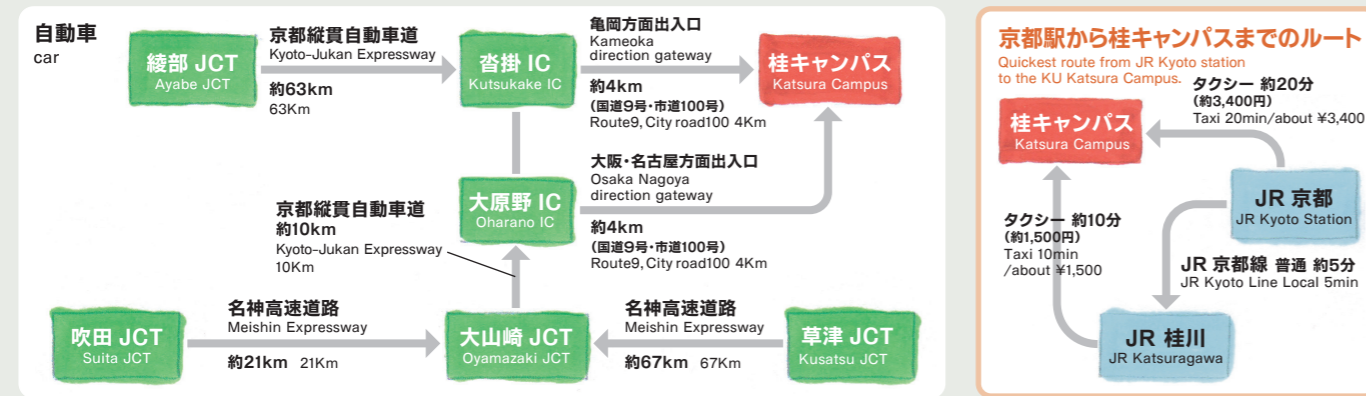

## 桂キャンパスへのアクセス

Traffic Access to the KATSURA Campus

## 最寄駅からのバス系統等 Access from the nearest railway station by bus.

主要鉄道駅 Railway station	利用交通機関 Transportation to use	乗車バス停 Boarding bus stop	バス系統 Bus route	バス経路 Bus route	本学までの所要時間 Travel time	下車バス停 Arrival bus stop
阪急京都線 桂駅から Hankyu Railway Katsura Station	京阪京都交通(バス) Keihan kyoto kotsu (bus)	桂駅西口 Katsura Station (Nishiguchi)	20・20B系統 20 and 20B	桂坂中央 Katsurazaka-Chuo	約12分 About 12 minutes	「京大桂キャンパス前」または「桂イノベーションパーク前」または「桂御陵坂」 Kyodai Katsura Campus-mae (Kyoto Univ. K), Katsura Innovation Park-mae, or Katsura Goryozaka
	市バス City bus	桂駅西口 Katsura Station (Nishiguchi)	西6系統 Nishi 6	桂坂中央 Katsurazaka-Chuo	約12分 About 12 minutes	「京大桂キャンパス前」または「桂イノベーションパーク前」または「桂御陵坂」 Kyodai Katsura Campus-mae (Kyoto Univ. K), Katsura Innovation Park-mae, or Katsura Goryozaka
JR桂川駅から JR Katsura Station	ヤサカバス(バス) Yasaka bus (bus)	桂川駅前 Katsuragawa Station	6・6S系統 6 and 6S	桂坂中央 Katsurazaka-Chuo	約20分 About 20 minutes	「京大桂キャンパス前」または「桂イノベーションパーク前」または「桂御陵坂」 Kyodai Katsura Campus-mae (Kyoto Univ. K), Katsura Innovation Park-mae, or Katsura Goryozaka
JR/近鉄/地下鉄烏丸線 京都駅から JR/Kintetsu Railway Subway Karasuma Line Kyoto Station	京阪京都交通(バス) Keihan kyoto kotsu (bus)	京都駅前 Kyoto Station	21・21A系統 21 and 21A	桂坂中央 Katsurazaka-Chuo	約45分 About 45 minutes	「京大桂キャンパス前」または「桂イノベーションパーク前」または「桂御陵坂」 Kyodai Katsura Campus-mae (Kyoto Univ. K), Katsura Innovation Park-mae, or Katsura Goryozaka

桂御陵坂  
Katsura Goryozaka

連絡バスのりば  
Shuttle Bus

京大桂キャンパス前/連絡バスのりば  
Kyodai-Katsura-Campus-mae / Shuttle Bus

桂イノベーションパーク前  
Katsura-Innovation-Park-mae