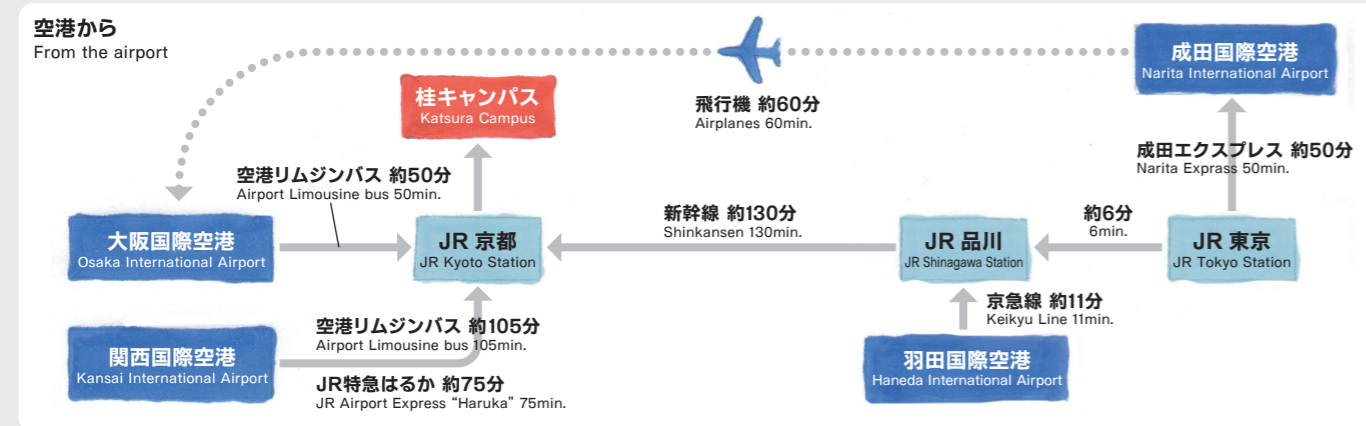

## 桂キャンパスへのアクセス

Traffic Access to the KATSURA Campus

## 最寄駅からのバス系統等 Access from the nearest railway station by bus.

主要鉄道駅 Railway station	利用交通機関 Transportation to use	乗車バス停 Boarding bus stop	バス系統 Bus route	バス経路 Bus route	本学までの所要時間 Travel time	下車バス停 Arrival bus stop
阪急京都線 桂駅から Hankyu Railway Katsura Station	京阪京都交通(バス) Keihan kyoto kotsu (bus)	桂駅西口 Katsura Station (Nishiguchi)	20・20B系統 20 and 20B	桂坂中央 Katsurazaka-Chuo	約12分 About 12 minutes	「京大桂キャンパス前」または「桂イノベーションパーク前」または「桂御陵坂」 Kyodai Katsura Campus-mae (Kyoto Univ. K), Katsura Innovation Park-mae, or Katsura Goryozaka
	市バス City bus	桂駅西口 Katsura Station (Nishiguchi)	西6系統 Nishi 6	桂坂中央 Katsurazaka-Chuo	約12分 About 12 minutes	「京大桂キャンパス前」または「桂イノベーションパーク前」または「桂御陵坂」 Kyodai Katsura Campus-mae (Kyoto Univ. K), Katsura Innovation Park-mae, or Katsura Goryozaka
JR桂川駅から JR Katsura Station	ヤサカバス(バス) Yasaka bus (bus)	桂川駅前 Katsuragawa Station	6・6S系統 6 and 6S	桂坂中央 Katsurazaka-Chuo	約20分 About 20 minutes	「京大桂キャンパス前」または「桂イノベーションパーク前」または「桂御陵坂」 Kyodai Katsura Campus-mae (Kyoto Univ. K), Katsura Innovation Park-mae, or Katsura Goryozaka
JR/近鉄/地下鉄烏丸線 京都駅から JR/Kintetsu Railway Subway Karasuma Line Kyoto Station	京阪京都交通(バス) Keihan kyoto kotsu (bus)	京都駅前 Kyoto Station	21・21A系統 21 and 21A	桂坂中央 Katsurazaka-Chuo	約45分 About 45 minutes	「京大桂キャンパス前」または「桂イノベーションパーク前」または「桂御陵坂」 Kyodai Katsura Campus-mae (Kyoto Univ. K), Katsura Innovation Park-mae, or Katsura Goryozaka