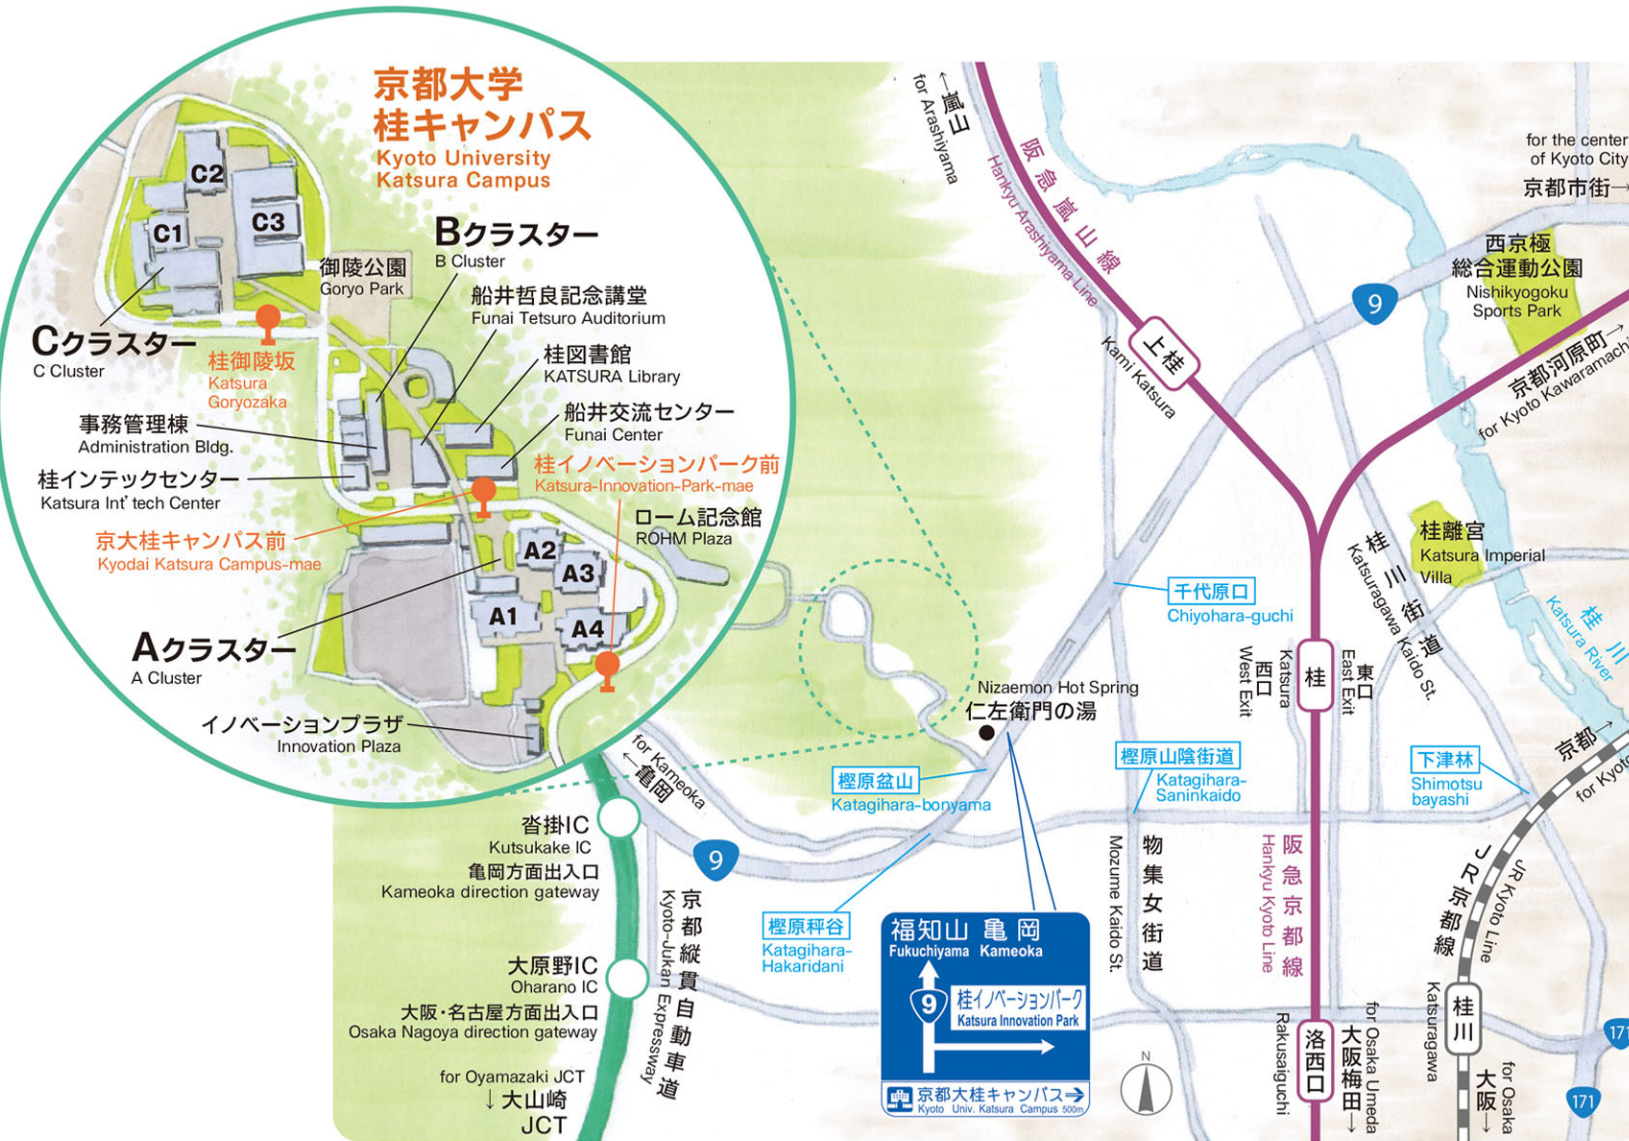

京都大学 工学部・大学院 工学研究科

桂キャンパス (〒615-8530 京都市西京区京都大学桂)

【バス乗り場ご案内】

桂駅西口
バス停「桂駅西口」のりば1より
市バス西6系統「桂坂中央ゆき」
京阪京都交通バス20・20B系統「桂坂中央ゆき」

桂川駅西口
バス停「桂川駅前」②のりばより
ヤサカバス8号系統「京大桂キャンパス経由 桂坂中央ゆき」

JR京都駅JR中央口
バス停「京都駅前」C2のりばより
京阪京都交通バス21系統「桂坂中央ゆき」・21A系統「京都成章高校ゆき」