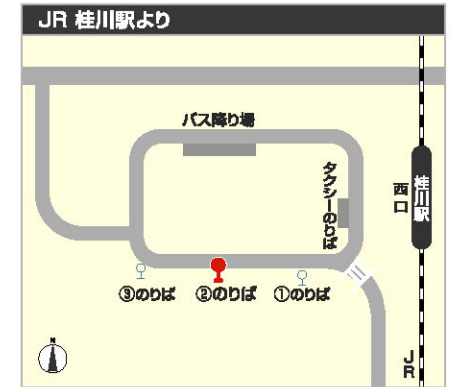

京都大学 工学部・大学院 工学研究科

桂キャンパス (〒615-8530 京都市西京区京都大学桂)

【バス乗り場ご案内】

桂駅西口
バス停「桂駅西口」のりば1より
市バス西6系統「桂坂中央ゆき」
京阪京都交通バス20・20B系統「桂坂中央ゆき」

桂川駅西口
バス停「桂川駅前」②のりばより
ヤサカバス8号系統「京大桂キャンパス経由 桂坂中央ゆき」

JR京都駅JR中央口
バス停「京都駅前」C2のりばより
京阪京都交通バス21系統「桂坂中央ゆき」・21A系統「京都成章高校ゆき」