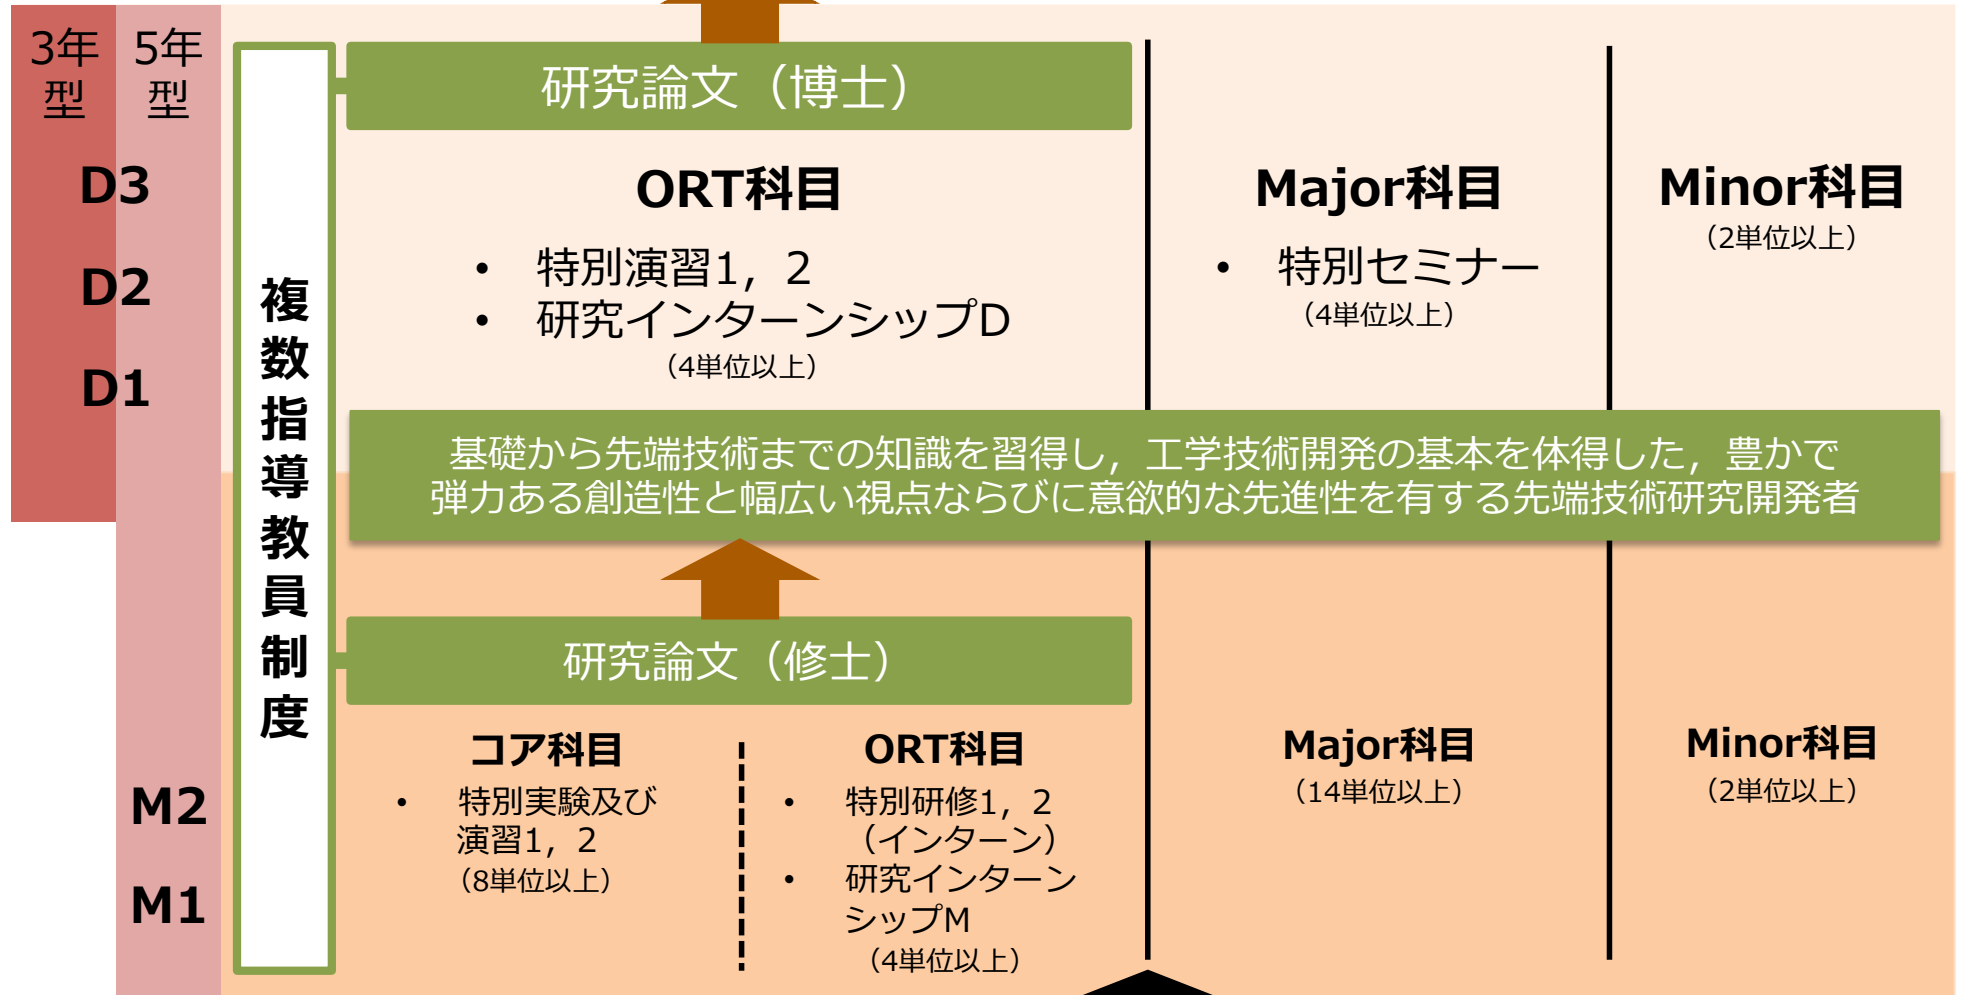

【高度工学コース】電気系専攻（電気工学専攻・電子工学専攻）

自立し、幅広い専門知識を有した、国際的に通用する一流の人材

学部：数学・物理学基礎科目，電気工学・電子工学専門基礎科目